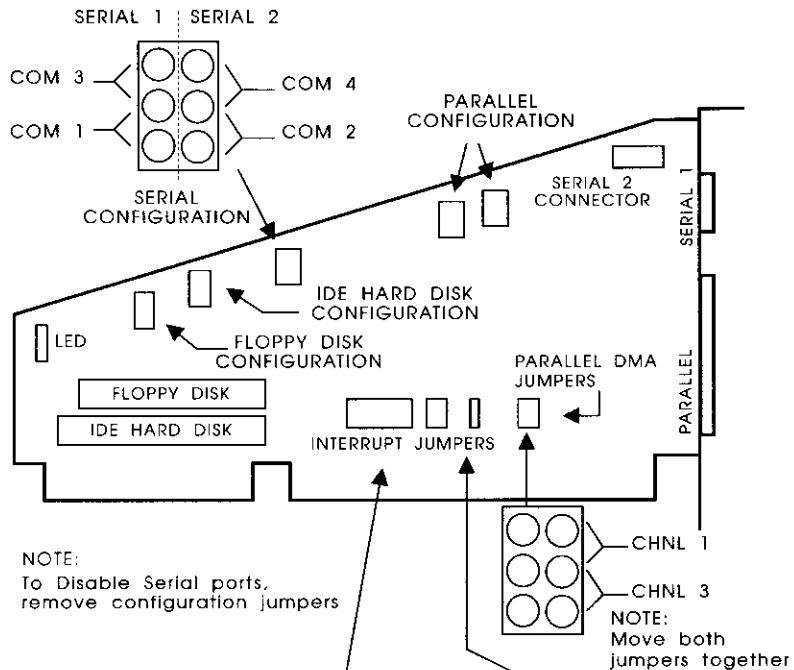

LAVA COMPLETE-550

LAVA COMPUTER MFG. INC.

28A DANSK COURT, REXDALE, ONTARIO M9W 5V8
 TEL.: (416) 674-5942 FAX: (416) 674-8262