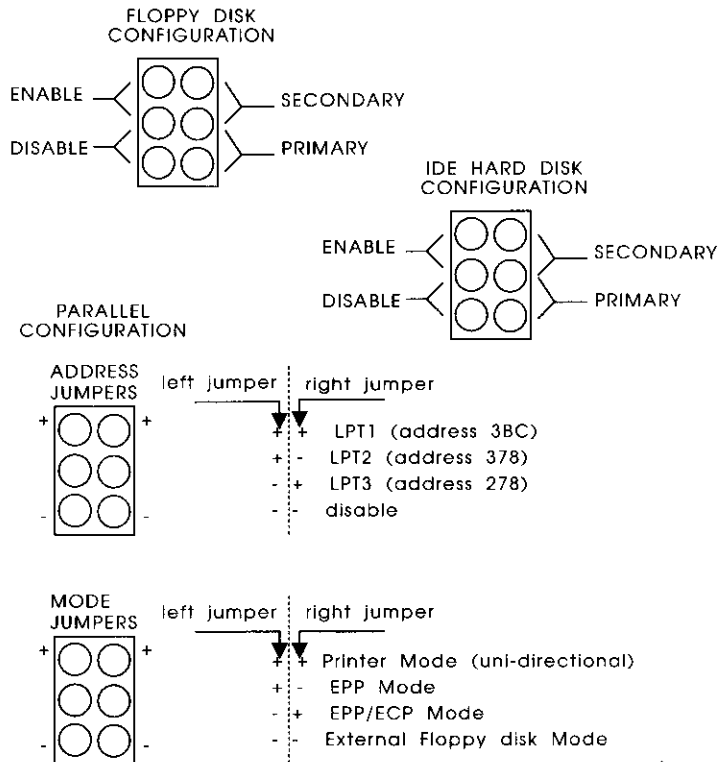

LAVA COMPLETE-550

LAVA COMPUTER MFG. INC.

28A DANSK COURT, REXDALE, ONTARIO M9W 5V8
 TEL.: (416) 674-5942 FAX: (416) 674-8262